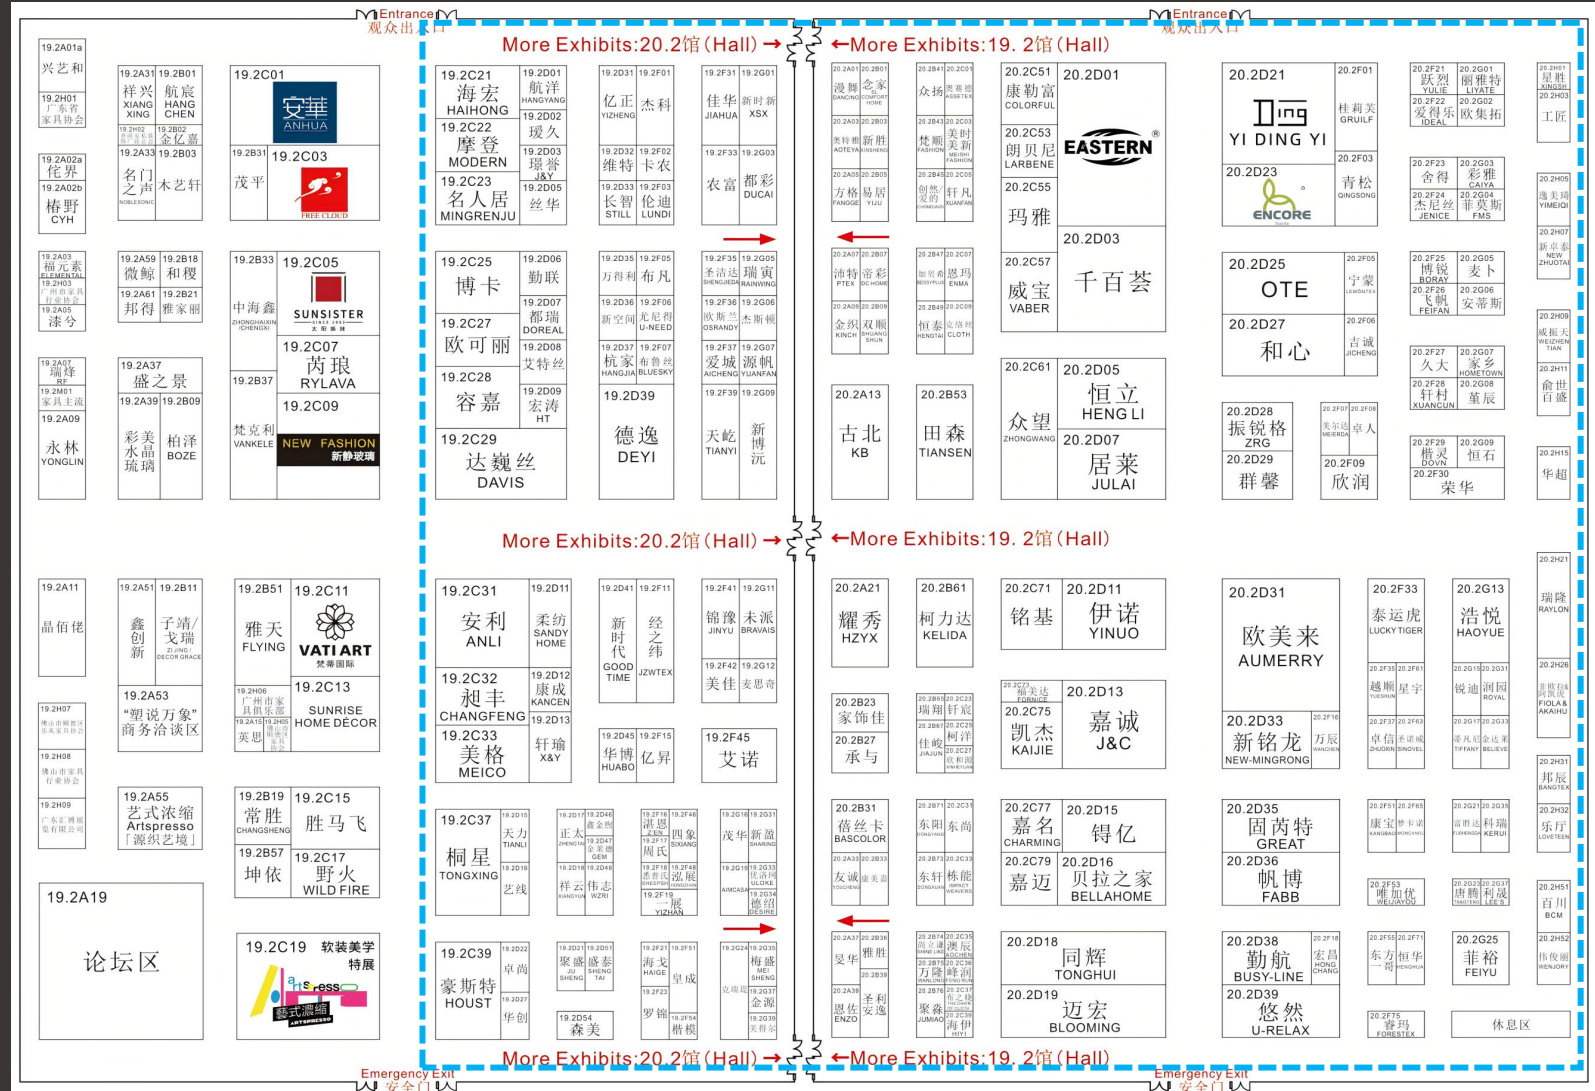

华南市场拓展

通过家纺展区，企业能够有效拓展华南市场，接触更多本地及国际买家。

03

全球市场机遇

展区提供机会让企业接触全球市场，促进国际交流与合作。

02

家纺展区介绍

2025年第55届展会回顾-家纺展区

展出地点: 19.2-20.2馆

广交会展馆D区

展览规模: 15,750m²

参展企业: 230+

*家纺品牌阵容

• OTE、众望、伊丝顿、名锦、千百荟、恒立、伊诺、居莱、J&C、玛雅布业、天绵、欧美来、DAVIS、Gruilf、贝拉之家、恒业时代、铭基、柯力达、和心控股、安利、同辉、容嘉、锡亿、飞帆、天屹、海宏、诺誉

产业集群齐亮相

- 嘉兴、桐乡、临平、海宁等家纺展团，焕新升级，组团规模进一步扩大

03

目标市场介绍

2025年第55届展会回顾-软体家居

***拥有全球最大的软体家居展区**

软体新赛道

锁定风口 持续深耕

助推行业 迭新升级

3

展出地点:

1.2-5.2号馆
广交会展馆A区

9.2-13.2号馆
广交会展馆B区

9.3-11.3号馆
广交会展馆B区

展览规模:

130,000 m²

参展企业:

330+